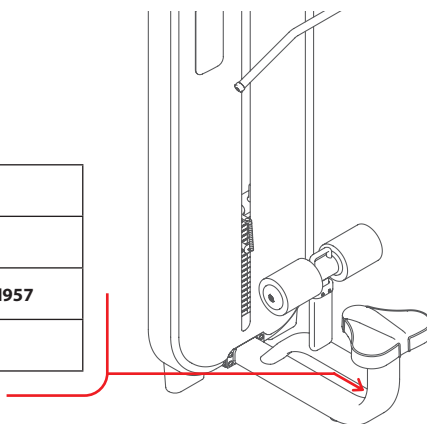

1. ВВЕДЕНИЕ

Техническое описание предназначено для изучения конструкции товара. Содержит технические данные, необходимые для обеспечения правильной его эксплуатации.

2. НАЗНАЧЕНИЕ

Тренажер отличается усовершенствованной эргономикой и биомеханикой. Высота сидения легко варьируется, благодаря удобной клавишной системе. Тренажер оснащен четырьмя прорезиненными рукоятками, позволяющими использовать различные варианты хвата. Функция «легкий старт» позволяет легким нажатием на ножной рычаг установить начальное положение.

3. ТЕХНИЧЕСКИЕ ХАРАКТЕРИСТИКИ

Габариты (мм)	1860 x 1310 x 2020
Вес (кг)	235

Рама тренажера - овальная труба 110 x 60 x 2,5 мм. Подпятники круглой формы.

4. МАРКИРОВКА

Перед упаковкой на каждый продукт наносится табличка с названием. Табличка расположена на конструкции так, чтобы ее было видно и показывает все данные и технические характеристики, полезные для установщика, пользователя и персонала по техническому обслуживанию.

Type Артикул	
Class Класс	S
Standard Стандарт	GB17498/EN957
Individual code NO Индивидуальный серийный номер	

5. МЕРЫ БЕЗОПАСНОСТИ

При проектировании и изготовлении силовых тренажеров были соблюдены критерии и приняты меры, необходимые для соответствия основным положениям безопасности директив UNI EN ISO 20957 и UNI EN 957.

6. ГАРАНТИЙНЫЕ ОБЯЗАТЕЛЬСТВА

Гарантия вступает в силу с даты продажи Товара. Гарантия на Товар действует при условии соблюдения всех правил эксплуатации и при условии проведения регулярного технического обслуживания. (Правила эксплуатации и условия проведения технического обслуживания смотри в гарантийном талоне.) Ответственность за регулярное и своевременное техническое обслуживание возлагается на владельца товара.

Изготовитель оставляет за собой право на внесение изменений в конструкцию и комплектацию изделия, не отраженных в тексте паспорта, не влияющих на его эксплуатационные качества.

Срок гарантийного обслуживания	
Рама	Запчасти
5 лет	1 год

7. СВЕДЕНИЯ О ПРИЕМКЕ

Дата выпуска	
Дата продажи	

Печать организации поставщика

М.П.